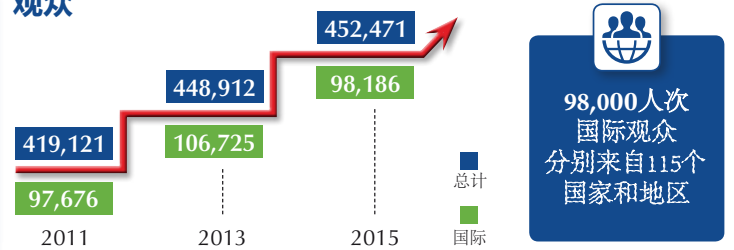

德国汉诺威国际农业机械展览会

德国·汉诺威

2017年11月12-18日

AGRI TECHNICA

THE WORLD'S NO. 1

世界顶级农机展诚邀您的参与!

参展商

观众

394,000 m²
净展览面积

23 个展馆

观众来自哪里

180多场行业创新
论坛和会议

来自52个国家的
1,350 名记者

强大的专业观众

1

专业的农业机械设备和管理系统