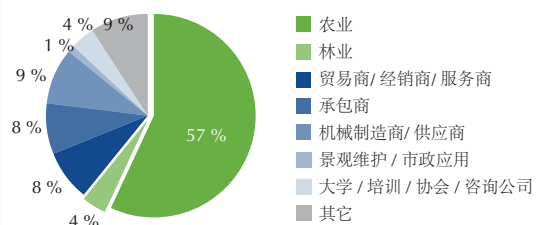

394,000 m²
净展览面积

23 个展馆

观众来自哪里

180多场行业创新
论坛和会议

来自52个国家的
1,350 名记者

强大的专业观众

1

专业的农业机械设备和管理系统