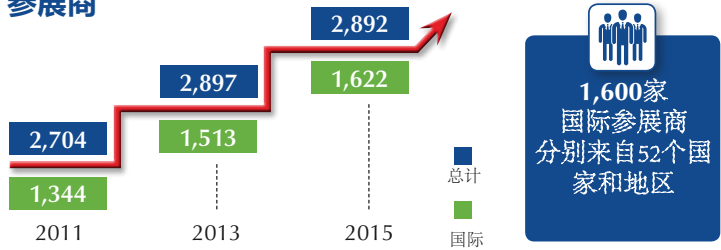

德国汉诺威国际农业机械展览会

德国·汉诺威

2017年11月12-18日

AGRI TECHNICA

THE WORLD'S NO. 1

世界顶级农机展诚邀您的参与!

参展商

观众

394,000 m²
净展览面积

23 个展馆

观众来自哪里

180多场行业创新
论坛和会议

来自52个国家的
1,350 名记者

强大的专业观众

1

专业的农业机械设备和管理系统